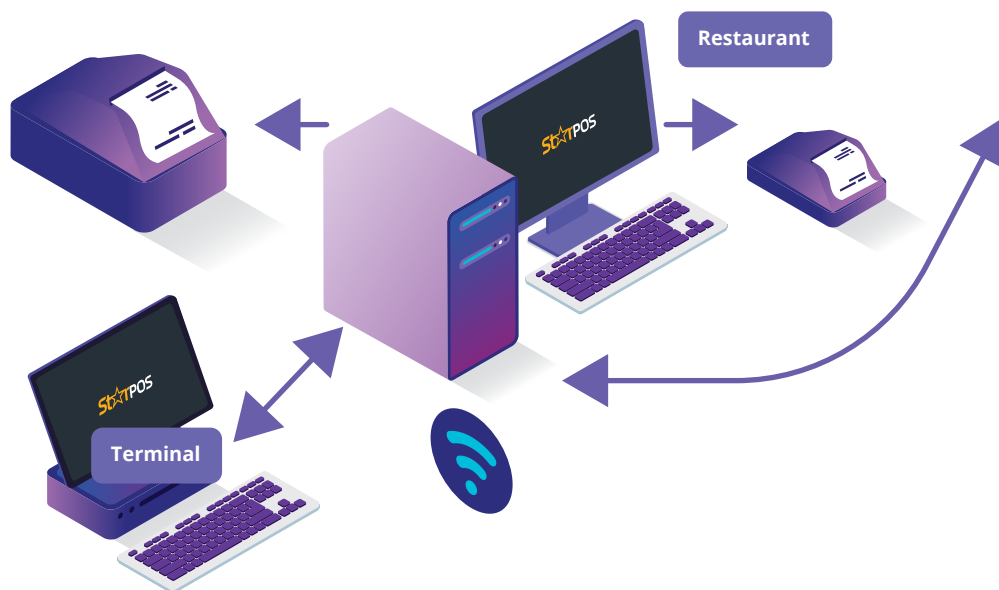

- ✓ Instalación rápida y sencilla
- ✓ Versatilidad de uso. Desde la comodidad de la pantalla táctil hasta la familiaridad de un teclado
- ✓ Interfaz intuitiva, amigable y de fácil uso

BILLETERA SANTA FE / ENTRE RÍOS / SAN JUAN

*Funcionalidad exclusiva para clientes abonados al servicio de soporte.

Terminal StarPOS Restaurant

Código SF0020

Se conecta a la base de datos de StarPOS Restaurant heredando sus funcionalidades. Permite que los mozos desde el salón puedan adicionar los pedidos y visualizar el estado de las mesas.

Requiere StarPOS Restaurant (SF0010)

Servidor Web StarPOS Restaurant

Código SF0006

Permite que los mozos puedan adicionar ítems a las mesas desde un dispositivo móvil. Se puede utilizar más de un dispositivo a la vez.

Requiere StarPOS Restaurant (SF0010)