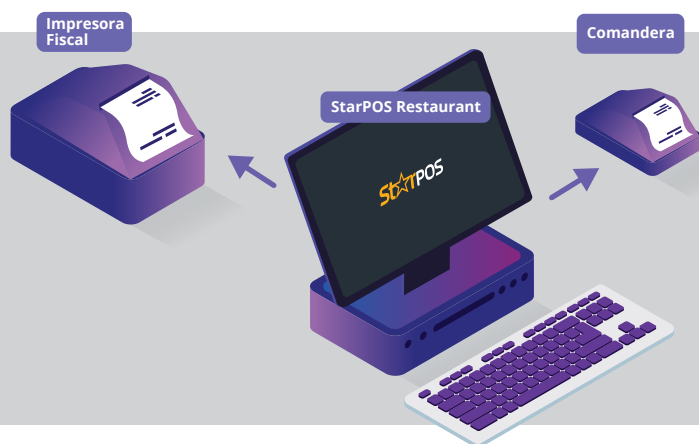

StarPOS Código SF0010 Restaurant

Potenciá tu comercio

Llevá tu negocio al siguiente nivel. Descubre todas las funcionalidades que StarPOS te brinda. Acompañamos el crecimiento de tu empresa con un sistema escalable garantizando estabilidad y seguridad.

- ✓ Instalación rápida y sencilla
- ✓ Versatilidad de uso. Desde la comodidad de la pantalla táctil hasta la familiaridad de un teclado
- ✓ Interfaz intuitiva, amigable y de fácil uso

BILLETERA SANTA FE / ENTRE RÍOS / SAN JUAN

*Funcionalidad exclusiva para clientes abonados al servicio de soporte.

Terminal StarPOS Restaurant

Código SF0020

Se conecta a la base de datos de StarPOS Restaurant heredando sus funcionalidades. Permite que los mozos desde el salón puedan adicionar los pedidos y visualizar el estado de las mesas.

Requiere StarPOS Restaurant (SF0010)